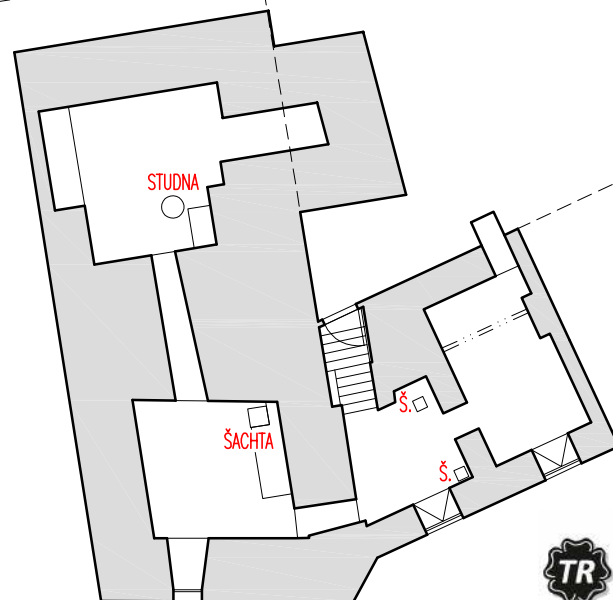

HOTEL BÍLÝ KONÍČEK TŘEBOŇ - 1.PP SKLEP

MASARYKOVO NÁMĚSTÍ TŘEBOŇ

ULICE MASNÉ KRÁMY

ULICE HUSOVA

Třeboňská realitní s.r.o.