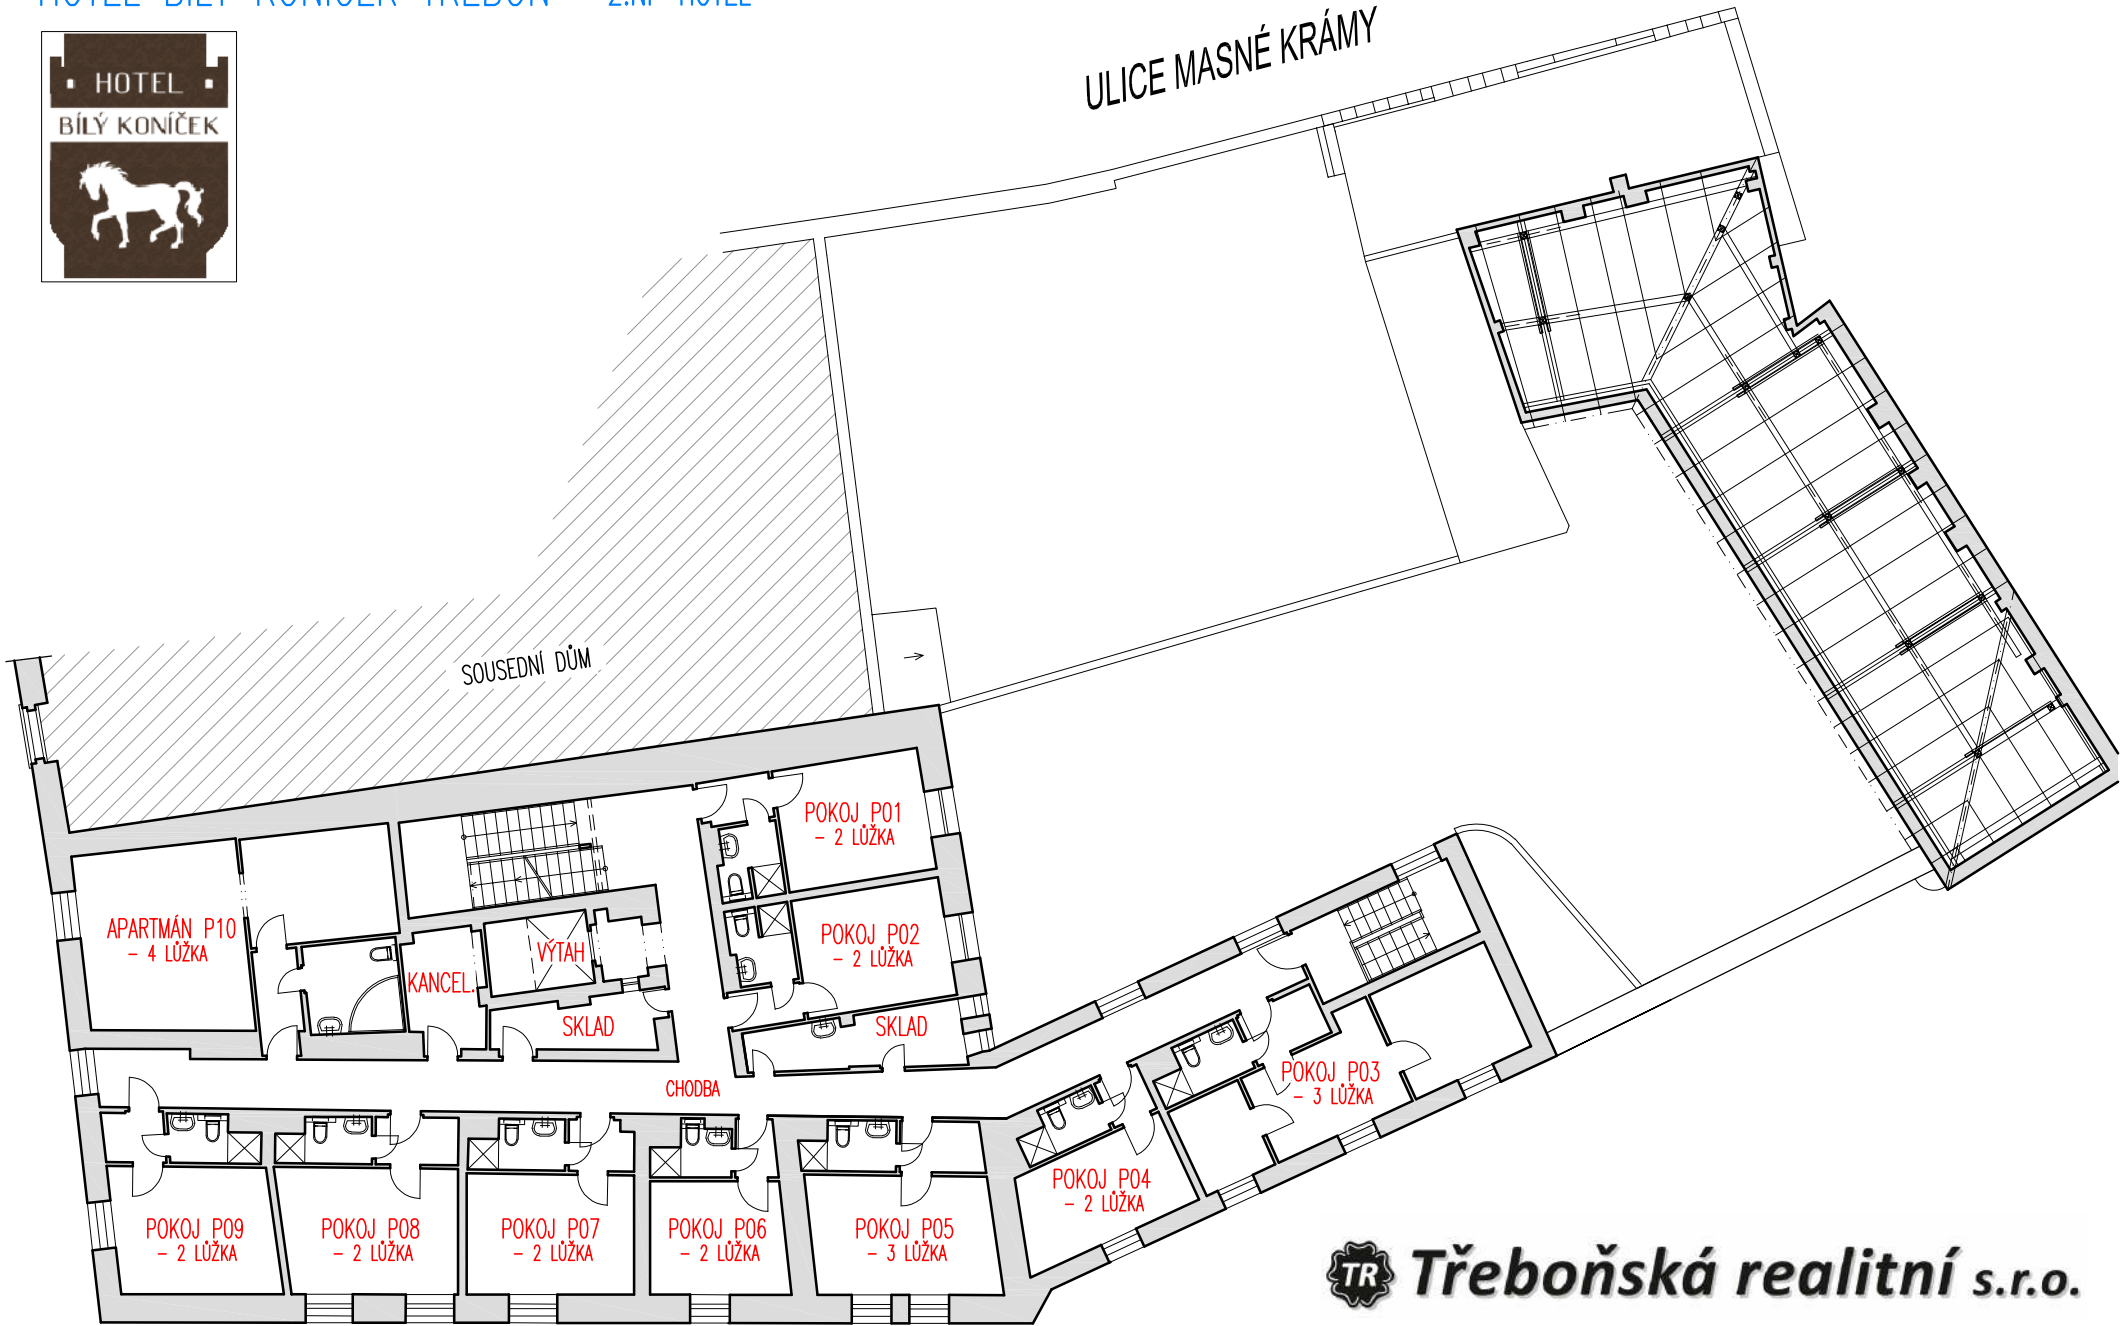

HOTEL BÍLÝ KONÍČEK TŘEBOŇ – 2.NP HOTEL

MASARYKOVO NÁMĚSTÍ TŘEBOŇ

ULICE MASNÉ KRÁMY

SOUSEDNÍ DŮM

ULICE HUSOVA

Třeboňská realitní s.r.o.