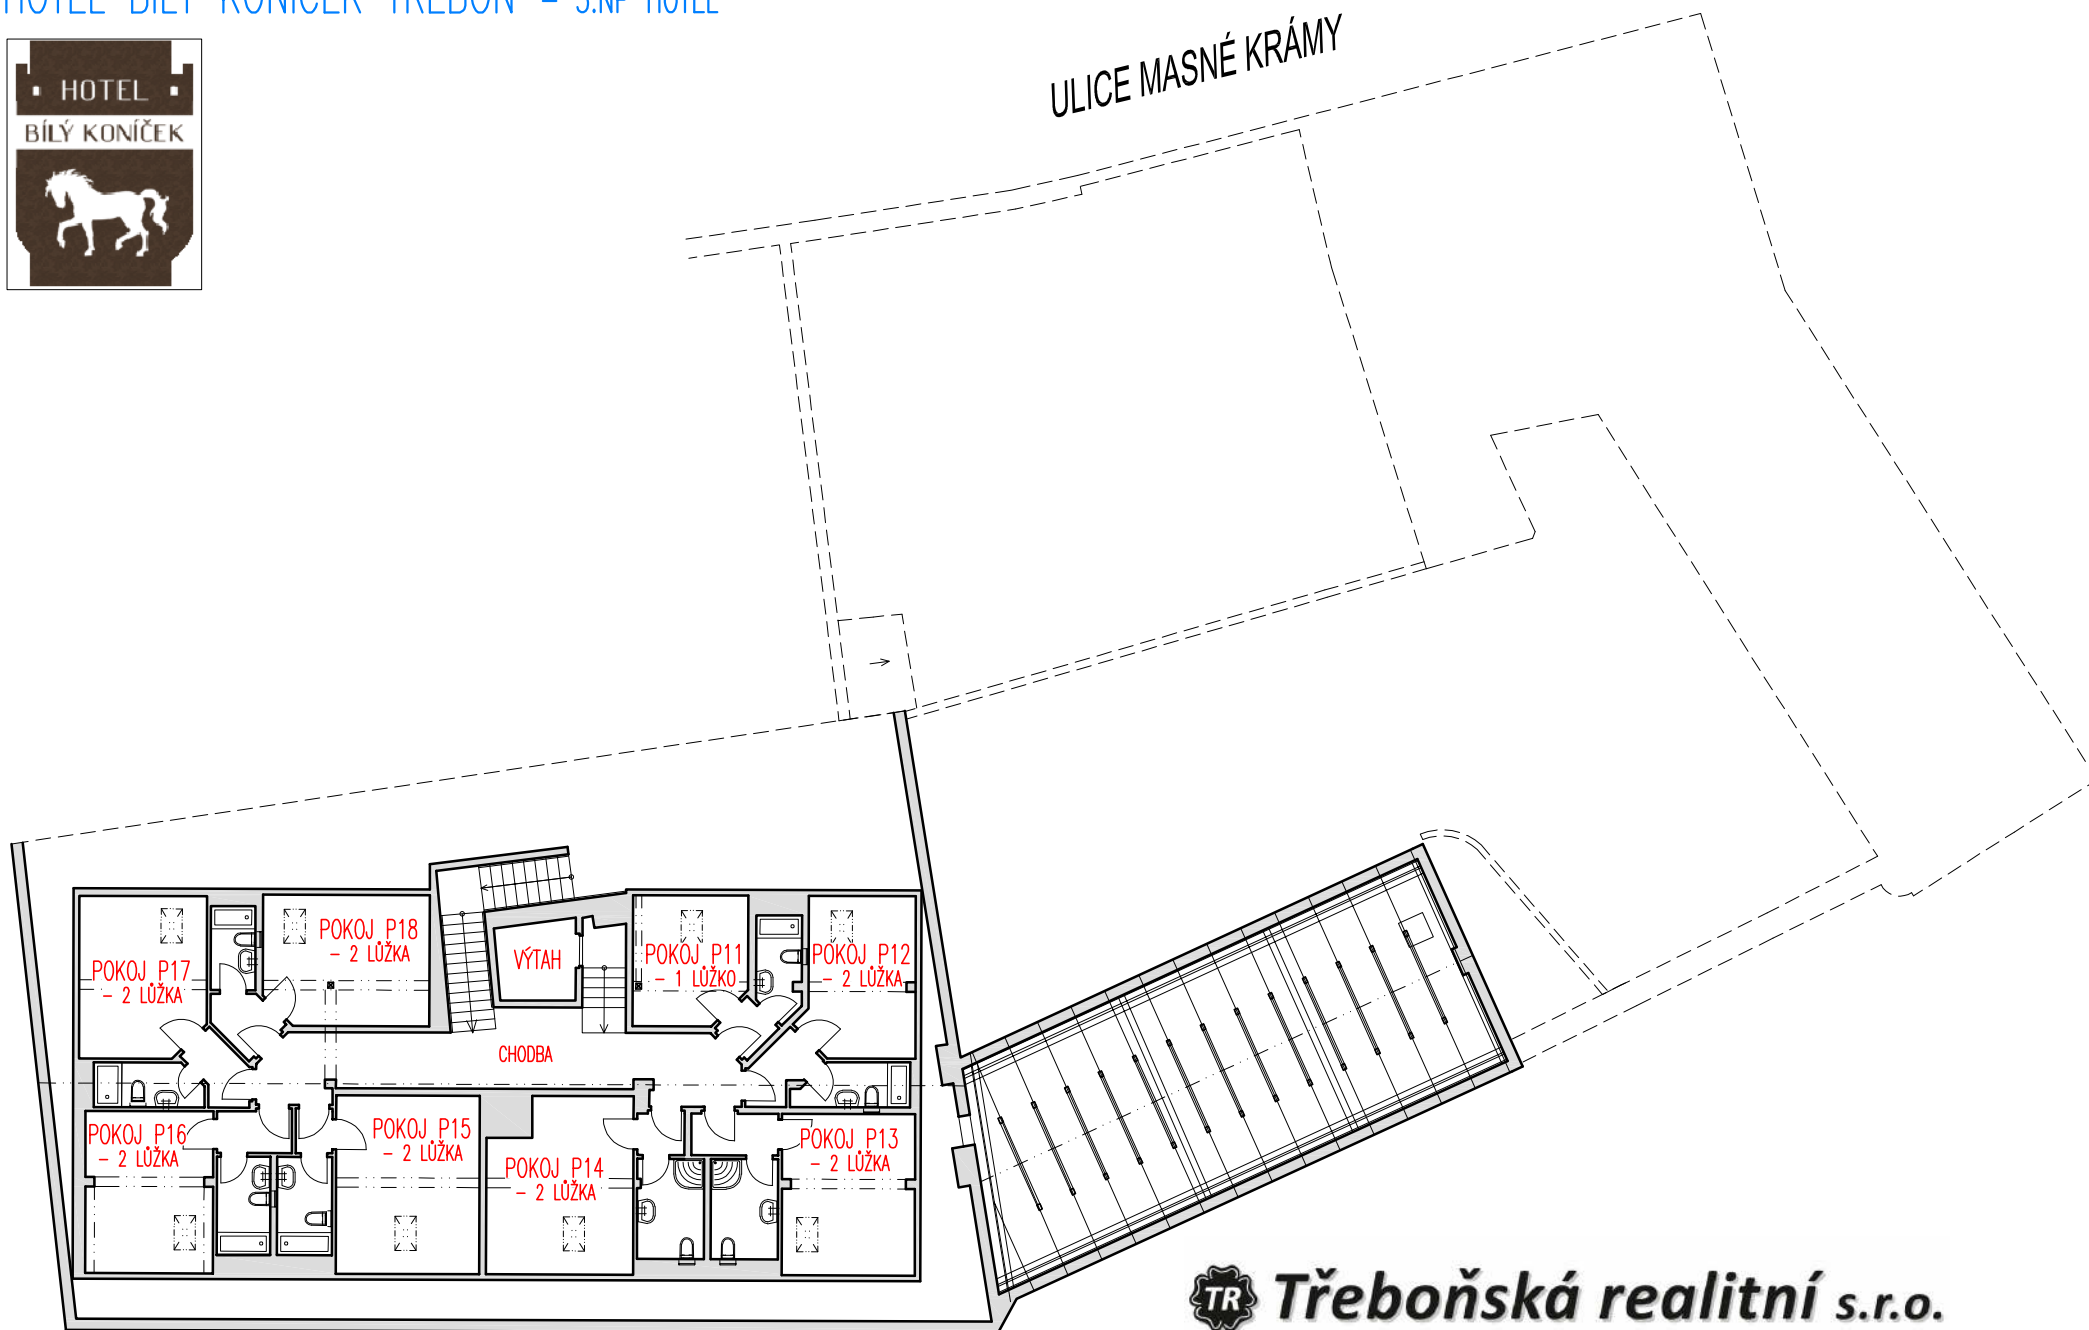

HOTEL BÍLÝ KONÍČEK TŘEBOŇ - 3.NP HOTEL

MASARYKOVO NÁMĚSTÍ TŘEBOŇ

ULICE MASNÉ KRÁMY

ULICE HUSOVA

TR Třeboňská realitní s.r.o.